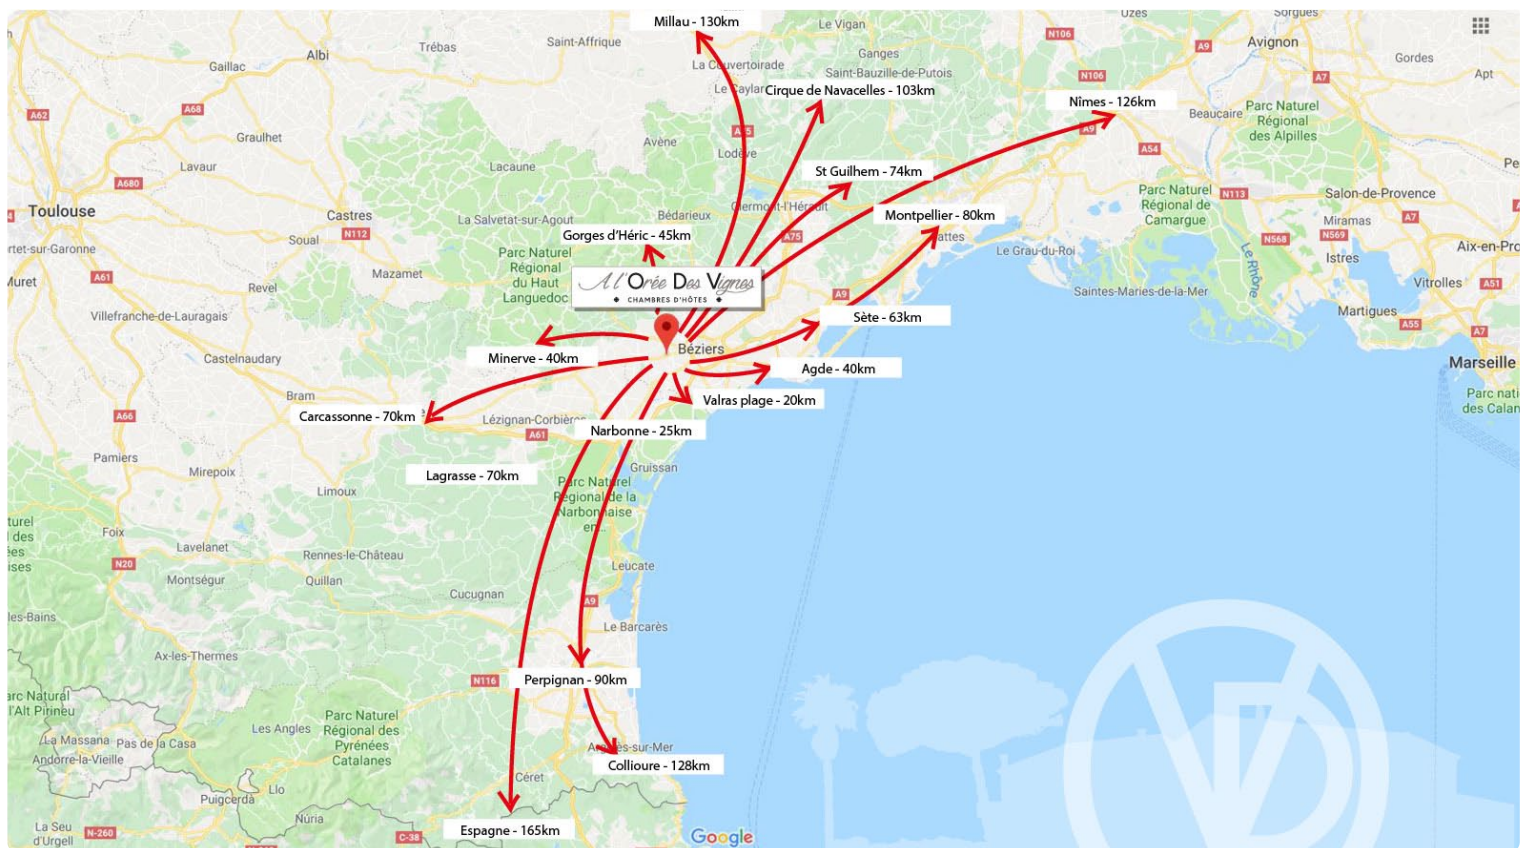

Cartographie des alentours